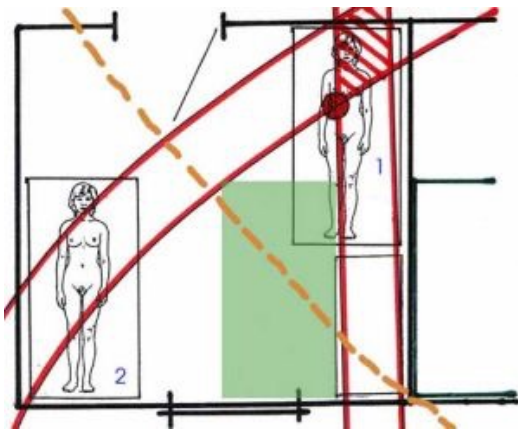

## Produktbeschreibung Wavebox Plus

Jedes Haus und jede Wohnung ist mehr oder weniger durch Wasseradern, Erdstrahlen und Elektromog belastet. Darüberhinaus führt das um ca. 40 % schwächere Erdmagnetfeld zu einer ständig zunehmenden Strahlenbelastung durch den hochenergetischen Sonnenwind. Deshalb sollten Sie zu Ihrem Schutz Massnahmen der Abschirmung ergreifen. Ein strahlungsfreier und unbelasteter Wohnraum, vor allem ein geschützter Schlafplatz, ist sehr wichtig für Ihre Gesundheit und Ihr Wohlbefinden.

Wenn Sie nicht gut schlafen, kann das verschiedene Ursachen haben. Eine davon ist beispielsweise eine Kreuzung zweier Wasseradern tief in der Erde unter ihrem Bett. Eine solche Kreuzung kann (roter Punkt siehe Abb.), wenn man Jahre auf ihr schläft, nicht nur unruhigen Schlaf, sondern auch Krankheiten erzeugen.

Nehmen wir also an, Sie hätten ein Schlafzimmer wie in der Abbildung zu sehen mit belasteten Zonen. Sie könnten nun das Bett von Pos. 1 nach Pos. 2 verschieben, würden dabei aber nur eine Teilverbesserung herbeiführen. Selbst wenn Sie Ihr Bett in den grünen Bereich schieben würden, würde dabei noch immer ein Teil der Strahlung durch Ihr Bett verlaufen, aber eigentlich wäre dies noch die beste Lösung. Wenn Sie aber Ihr Bett aus irgendwelchen Gründen nicht verschieben können, oder aber, wie so oft, ein weiteres Störfeld (orange gestrichelte Line) kreuzt – was dann? Umziehen?

Die Wavebox Plus ist einfach aufzustellen, eine Ausrichtung nach einer bestimmten Himmelsrichtung ist nicht notwendig. Die Wavebox Plus ist aus massivem geöltem Nussbaum gefertigt und fügt sich sehr harmonisch an jede Stelle im Wohnbereich ein. Der Wirkungsbereich zum Schutz vor Wasseradern, Erdstrahlen, Elektromog und Sonnenwind mit bis zu 10,00 Meter Durchmesser ist groß genug, um Räume mit einer normalen Größe zu entstören. Im Idealfall platzieren Sie in jedem Raum ein Gerät, dies würde Ihnen und Ihrer Familie einen optimalen Schutz bieten.